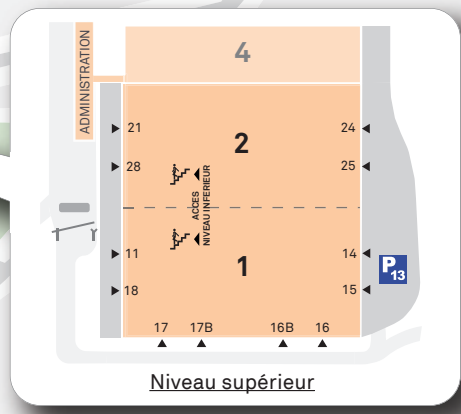

## 5 - 6 JUIN

PLAN DE SITUATION  
SITUATION MAP  
LAGEPLAN

LÉGENDE - LEGEND - LEGENDE

- ENTRÉES VISITEURS  
VISITORS ENTRANCES  
BESUCHER-EINGANG
- ACCÈS MARCHANDISES  
GOODS ACCESS  
WARENZUFUHR
- ACCÈS PIÉTONS  
PEDESTRIAN ACCESS  
FUSSGÄNGERZUGANG
- ACCÈS PARKING  
CAR PARK ACCESS  
PARKHAUSZUFUHR
- AUTOROUTE  
MOTORWAY  
AUTOBAHN
- ROUTE  
ROAD  
STRASSE
- AÉROPORT INTERNATIONAL DE GENÈVE  
GENEVA INTERNATIONAL AIRPORT  
INTERNATIONALER FLUGHAFEN GENF
- GARE CFF GENÈVE-AÉROPORT  
GENEVA-AIRPORT TRAIN STATION  
BAHNHOF GENF-FLUGHAFEN
- TRANSPORTS PUBLICS GENEVOIS  
PUBLIC BUSES GVA  
ÖFFENTLICHE GVA  
(<https://www.tpg.ch>)