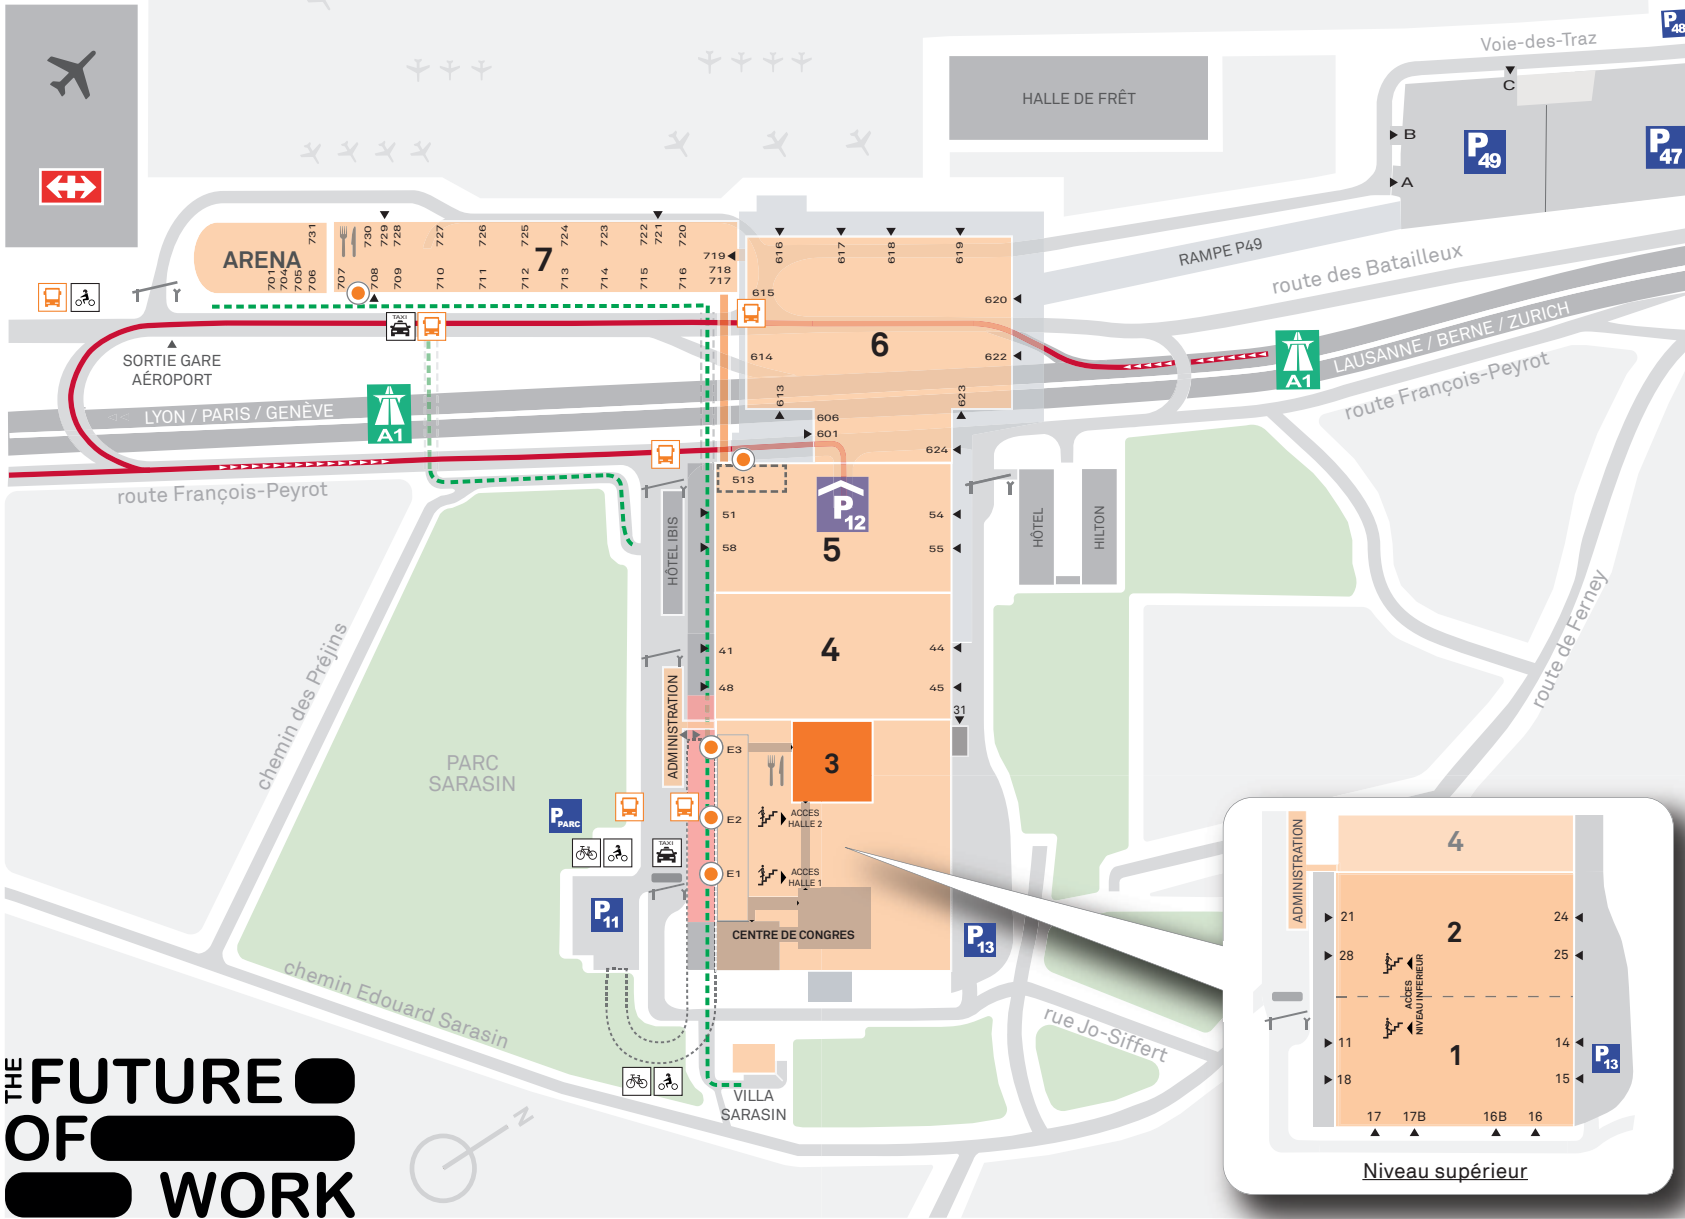

## 5 - 6 JUIN

PLAN DE SITUATION  
SITUATION MAP  
LAGEPLAN

LÉGENDE - LEGEND - LEGENDE

- ENTRÉES VISITEURS  
VISITORS ENTRANCES  
BESUCHER-EINGANG
- ACCÈS MARCHANDISES  
GOODS ACCESS  
WARENZUFUHR
- ACCÈS PIÉTONS  
PEDESTRIAN ACCESS  
FUSSGÄNGERZUGANG
- ACCÈS PARKING  
CAR PARK ACCESS  
PARKHAUSZUFUHR
- AUTOROUTE  
MOTORWAY  
AUTOBAHN
- ROUTE  
ROAD  
STRASSE
- AÉROPORT INTERNATIONAL DE GENÈVE  
GENEVA INTERNATIONAL AIRPORT  
INTERNATIONALER FLUGHAFEN GENF
- GARE CFF GENÈVE-AÉROPORT  
GENEVA-AIRPORT TRAIN STATION  
BAHNHOF GENF-FLUGHAFEN
- TRANSPORTS PUBLICS GENEVOIS  
PUBLIC BUSES GVA  
ÖFFENTLICHE GVA  
(<https://www.tpg.ch>)